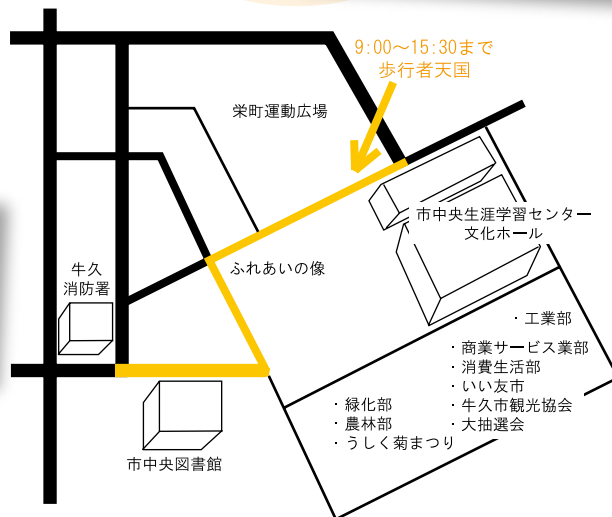

申し込み方法：10月11日(金)午前8時30分から市役所分庁舎第2会議室(2階)でお申し込みください。

※定員になり次第締め切ります。

※食料品の販売は厳禁です。

今年もやります 大抽選会！

開催時間：午前10時30分～午後2時30分
(賞品が無くなり次第終了)

※詳しくは、別紙パンフレットをご覧ください。
パンフレットには抽選券が付いていますので、無くさないようにご注意ください！

かっぱ号のルートが変わります